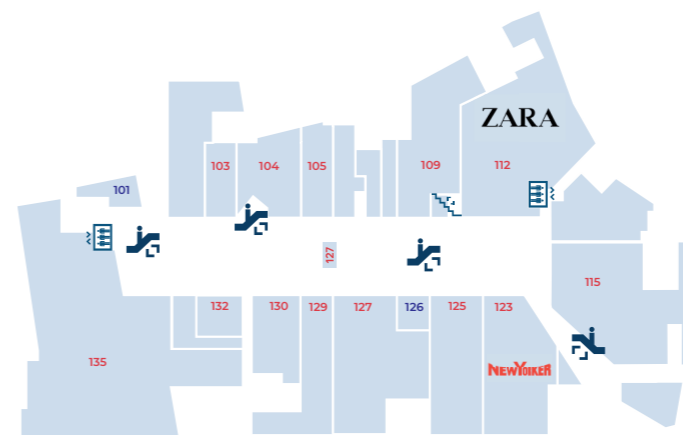

AND MORE

- 67 Expositieruimte voor kunst
- 66 Rode Kruis
- 61 Art & Design Productions
- 58 Tupperware pop-up store
- 28 BMW Monsereez
- 101 Baby Korner
- 126 Droombos
- 204 Studio Hakudo
- 216 Hakudo Lounge

LEGENDE

-  Lift
-  Roltrappen
-  Trap

WWW.K-IN-KORTRIJK.BE

Niveau -1

Niveau 0

Niveau +1

Niveau +2