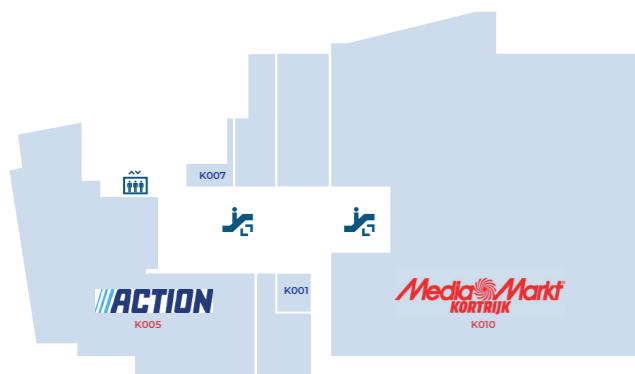

AND MORE

- 67 Expositieruimte voor kunst
- 66 Rode Kruis
- 61 Art & Design Productions
- 58 Tupperware pop-up store
- 28 BMW Monsereez
- 101 Baby Korner
- 126 Droombos
- 204 Studio Hakudo
- 216 Hakudo Lounge

LEGENDE

-  Lift
-  Roltrappen
-  Trap

WWW.K-IN-KORTRIJK.BE

Niveau -1

Niveau 0

Niveau +1

Niveau +2