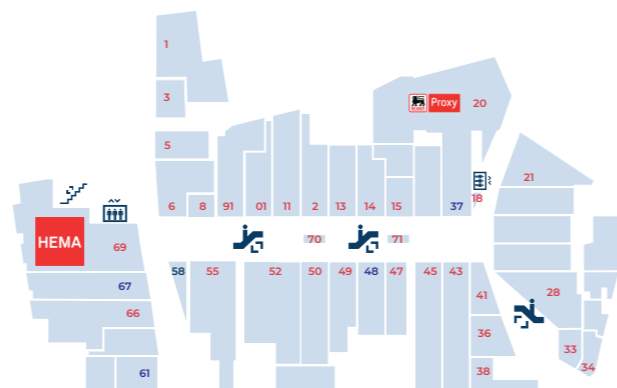

AND MORE

- 67 Expositieruimte voor kunst
- 66 Rode Kruis
- 61 Art & Design Productions
- 58 Tupperware pop-up store
- 28 BMW Monsereez
- 101 Baby Korner
- 126 Droombos
- 204 Studio Hakudo
- 216 Hakudo Lounge

LEGENDE

-  Lift
-  Roltrappen
-  Trap

WWW.K-IN-KORTRIJK.BE

Niveau -1

Niveau 0

Niveau +1

Niveau +2