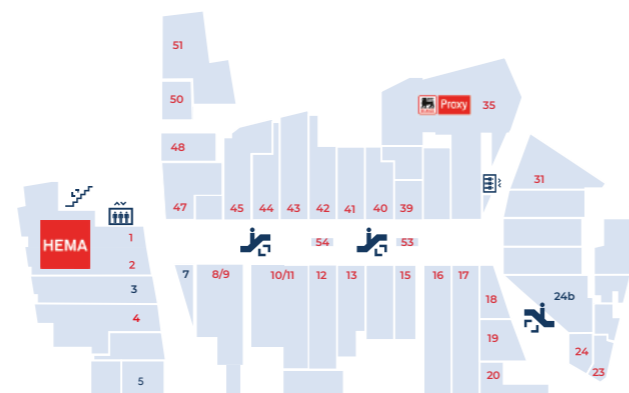

COSMETICA

- 301 Hema
- 17 Ici Paris XL
- 40 Rituals

AND MORE

- 3 Expositieruimte voor kunst
- 4 Rode Kruis
- 5 Art & Design Productions
- 7 Tupperware pop-up store
- 24b BMW Monserez
- 101 Baby Korner
- 110 Droombos
- 204 Studio Hakudo
- 205 Hakudo Lounge

LEGENDE

-  Lift
-  Roltrappen
-  Trap

WWW.K-IN-KORTRIJK.BE

Niveau -1

Niveau 0

Niveau +1

Niveau +2