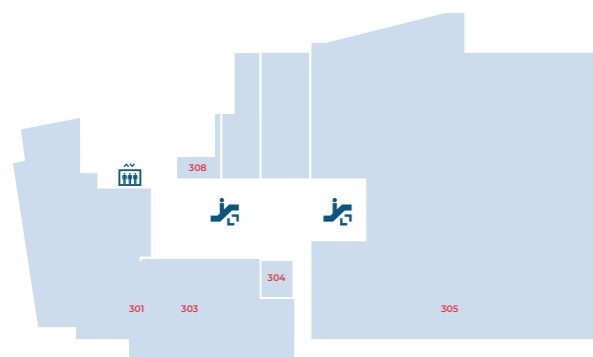

AND MORE

- 3 Expositieruimte voor kunst
- 4 Rode Kruis
- 7 Tupperware pop-up store
- 101 Baby Korner
- 110 Droombos
- 204 Studio Hakudo
- 205 Hakudo Lounge

LEGENDE

-  Lift
-  Roltrappen
-  Trap

WWW.K-IN-KORTRIJK.BE

Niveau -1

Niveau 0

Niveau +1

Niveau +2