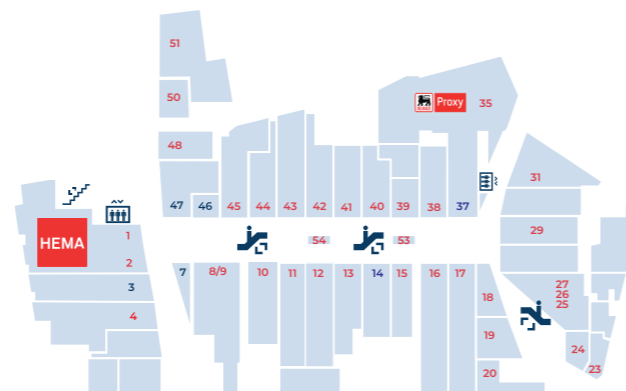

HORECA

- 202 Foodies
- 54 Australian Ice Cream
- 20 Pizzi Cotto
- 31 Pulpe Pasta Bar
- 23 VIEF

TELECOM ELEKTRO

- 53 France Coque
- 104/105 Game Mania
- 305 Media Markt

COSMETICA

- 301 Hema
- 17 Ici Paris XL
- 40 Rituals

AND MORE

- 3 Expositieruimte voor kunst
- 4 Rode Kruis
- 7 Tupperware pop-up store
- 101 Baby Korner
- 110 Droombos
- 204 Studio Hakudo
- 205 Hakudo Lounge

LEGENDE

-  Lift
-  Roltrappen
-  Trap

WWW.K-IN-KORTRIJK.BE

Niveau -1

Niveau 0

Niveau +1

Niveau +2